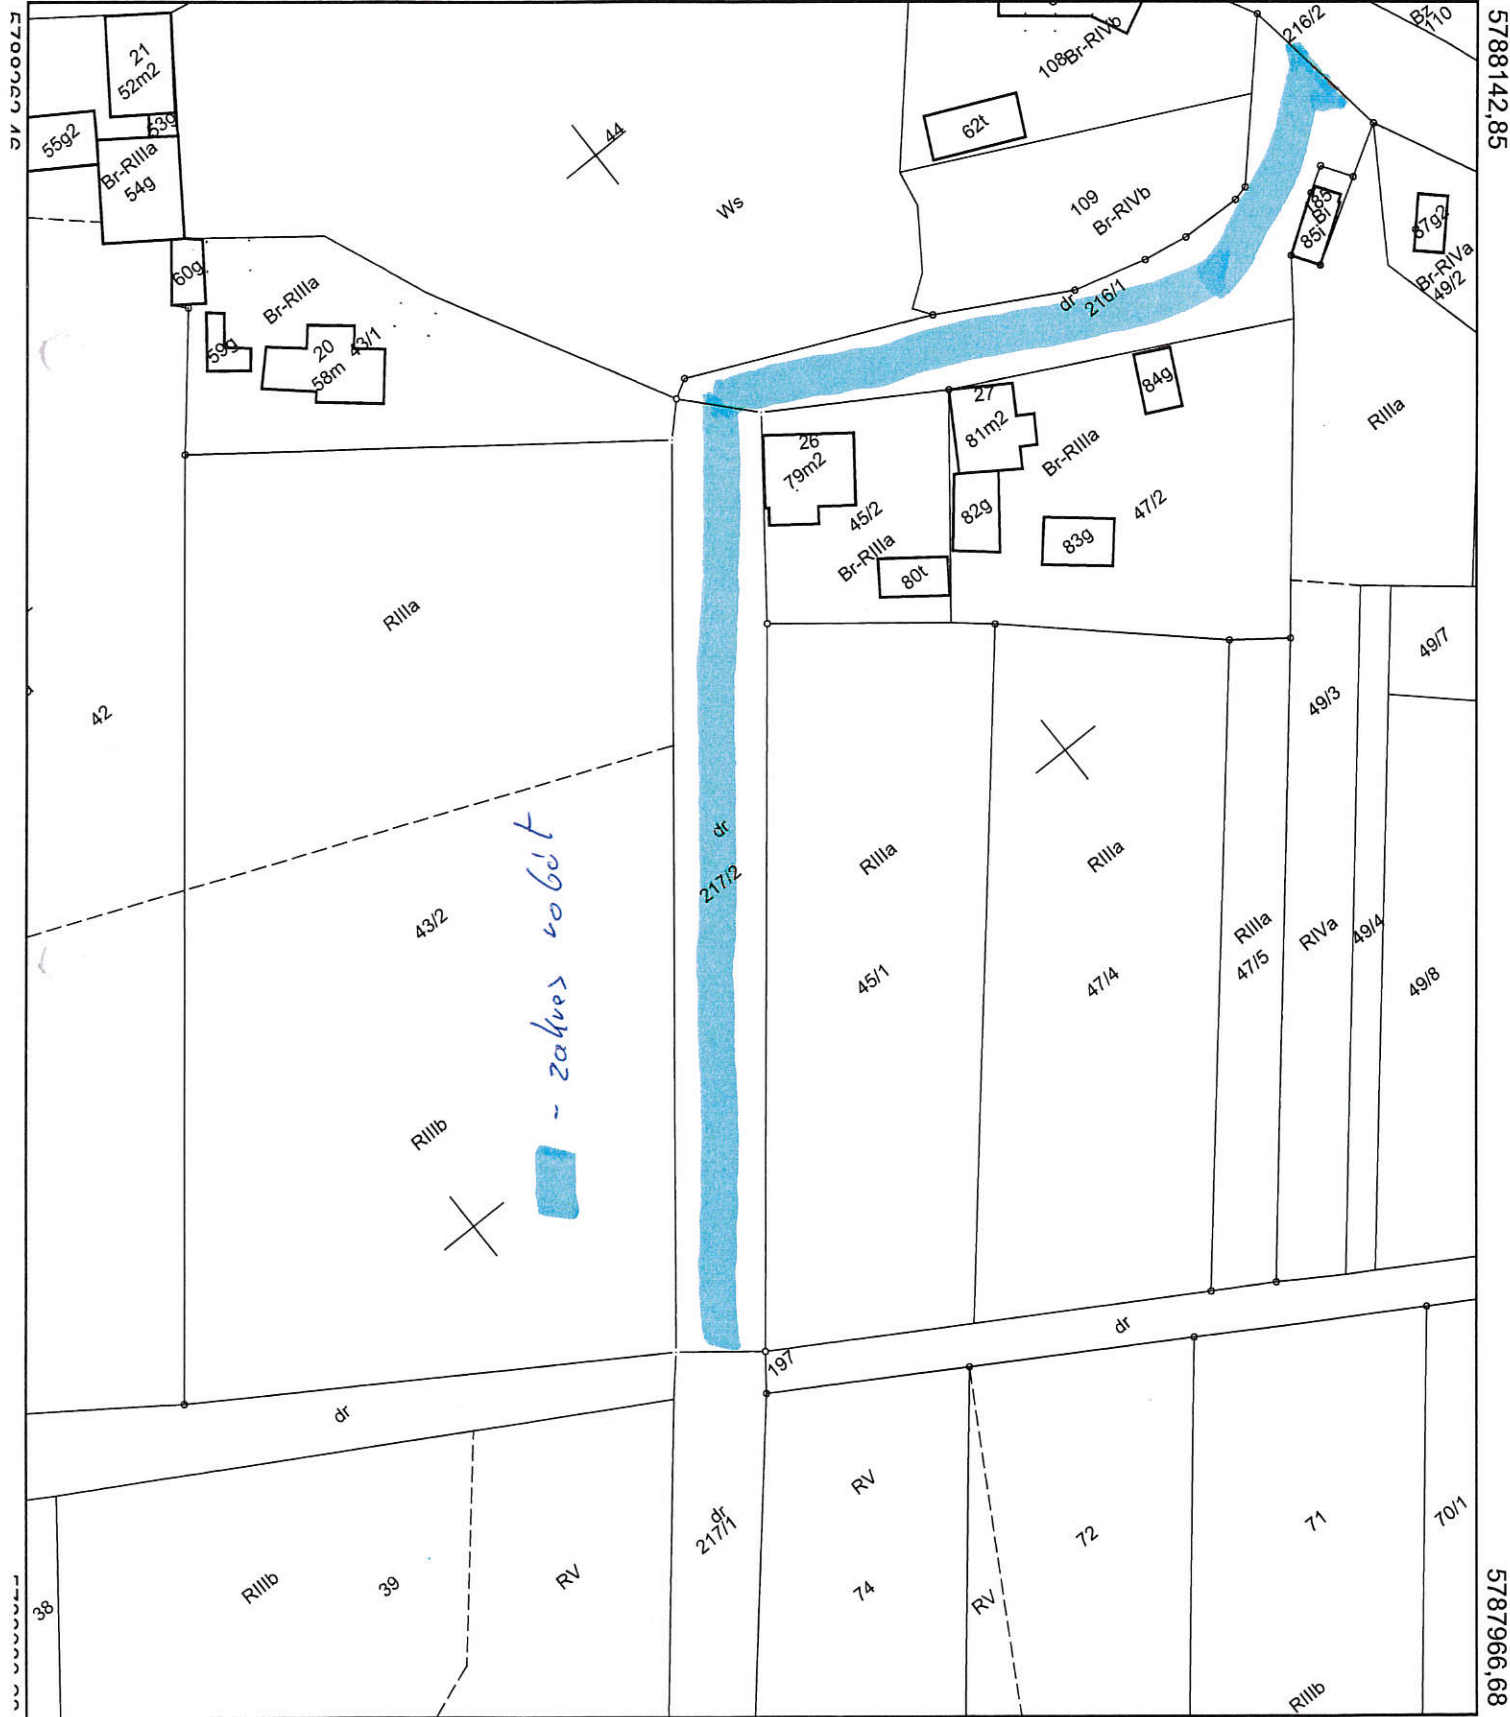

Województwo: lubuskie

Powiat: świebodziński

Jednostka ewidencyjna: Szczaniec

Obręb ewidencyjny: **Wolimirzyce**

Mapa ewidencyjna  
wydruk z m. numeracyjnej

22.02.2017

Karolina Nykiel INSPEKTOR

Skala 1:1000

Dane ewidencyjne dotyczące granic działek ewidencyjnych nie spełniają pod względem dokładności kryteriów obowiązujących standardów technicznych.

5544653,79

5544803,98

5544513,49

5544663,68

5788142,85

5787966,68