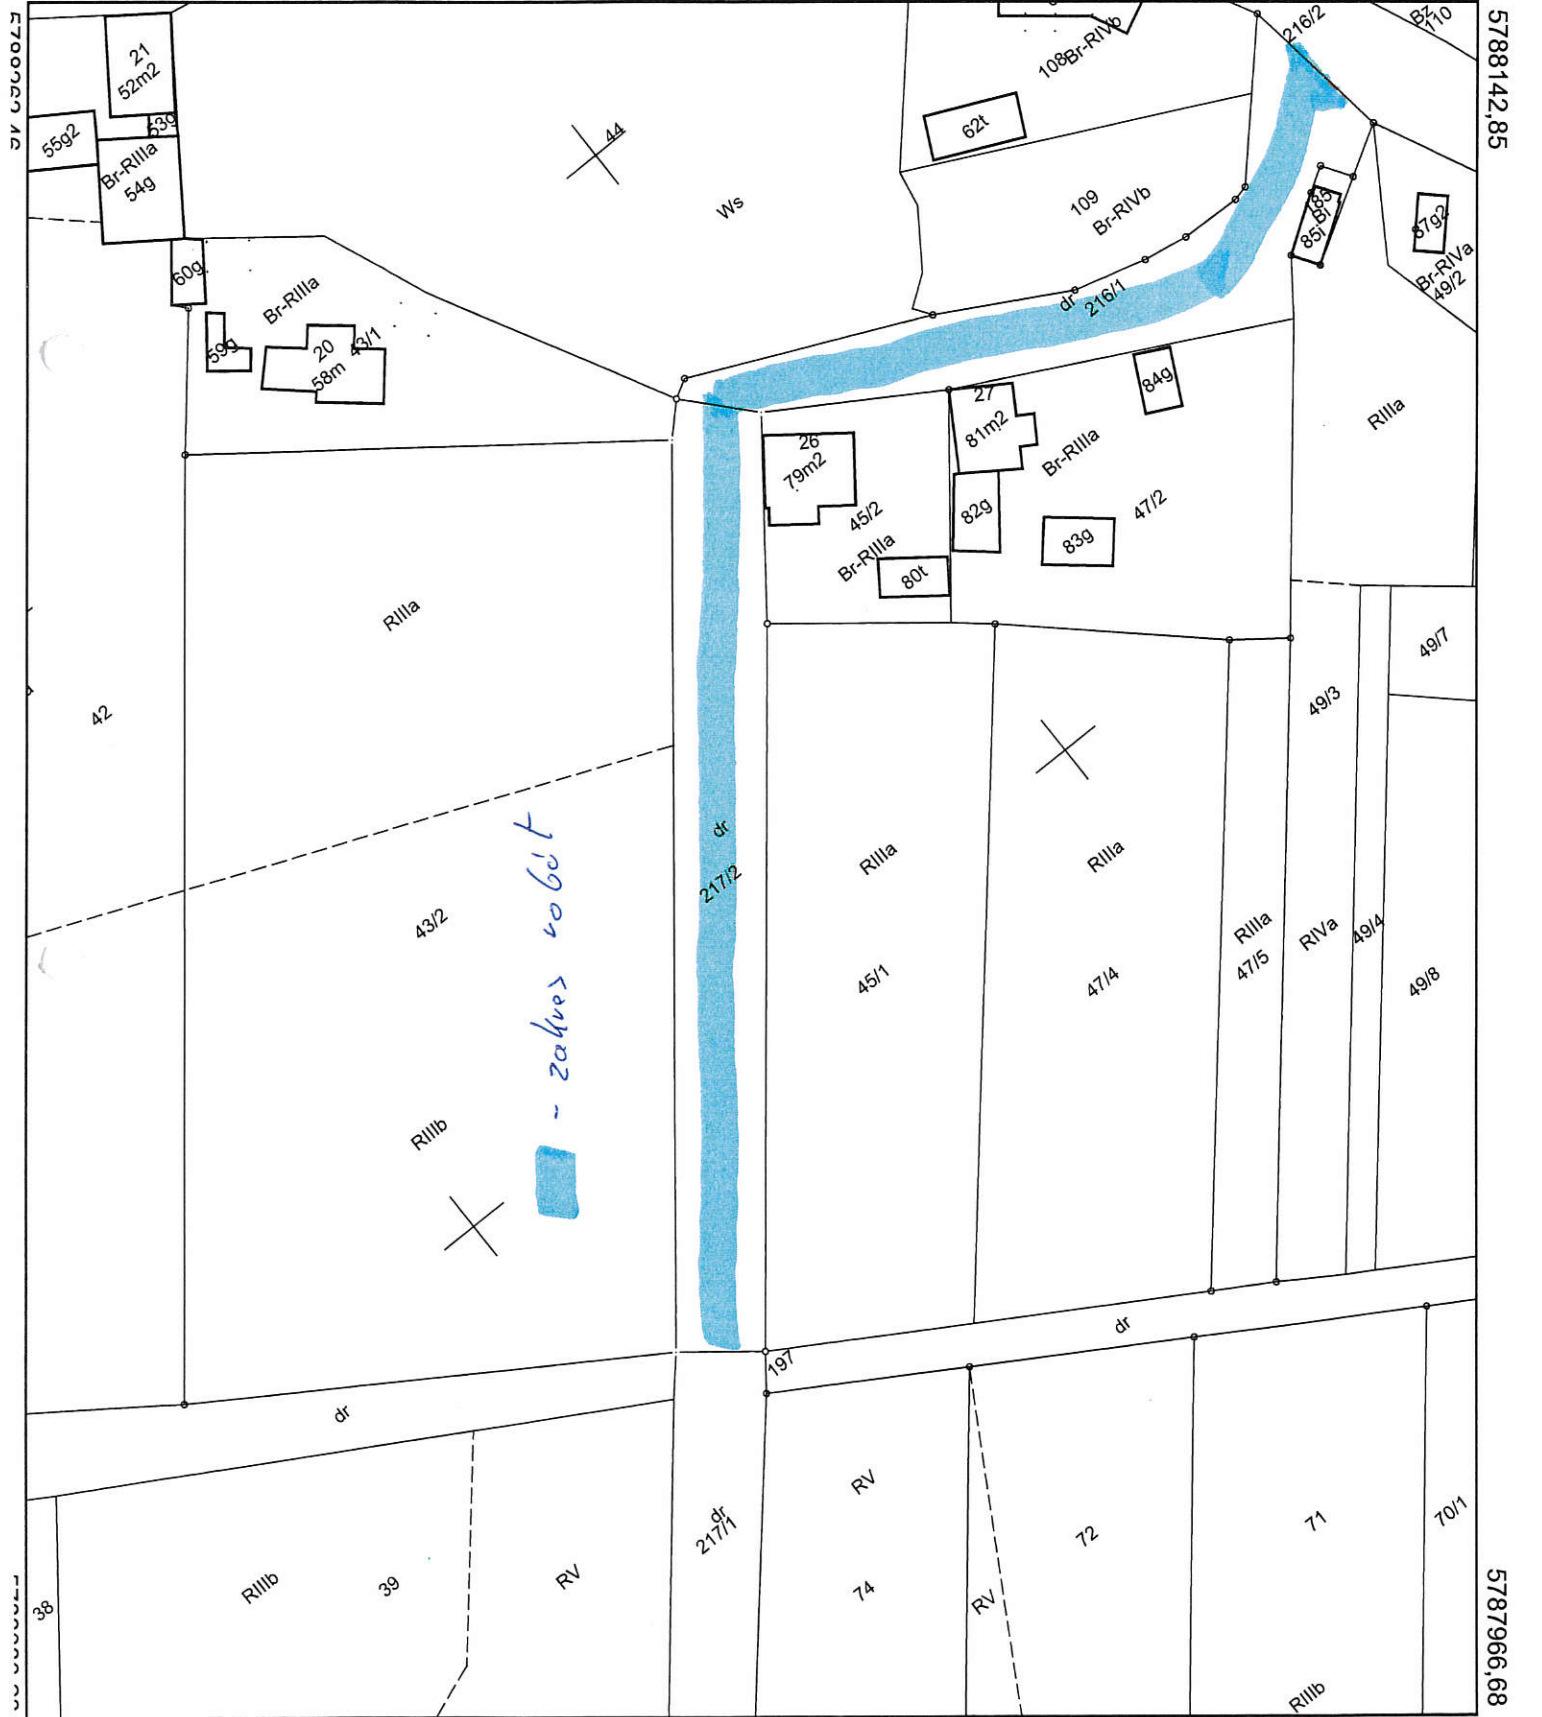

Województwo: lubuskie

Powiat: świebodziński

Jednostka ewidencyjna: Szczaniec

Obręb ewidencyjny: **Wolimirzyce**

Mapa ewidencyjna
wydruk z m. numeracyjnej

22.02.2017

Karolina Nykiel INSPEKTOR

Skala 1:1000

Dane ewidencyjne dotyczące granic działek ewidencyjnych nie spełniają pod względem dokładności kryteriów obowiązujących standardów technicznych.

5544653,79

5544803,98

5544513,49

5544663,68

5788142,85

5787966,68