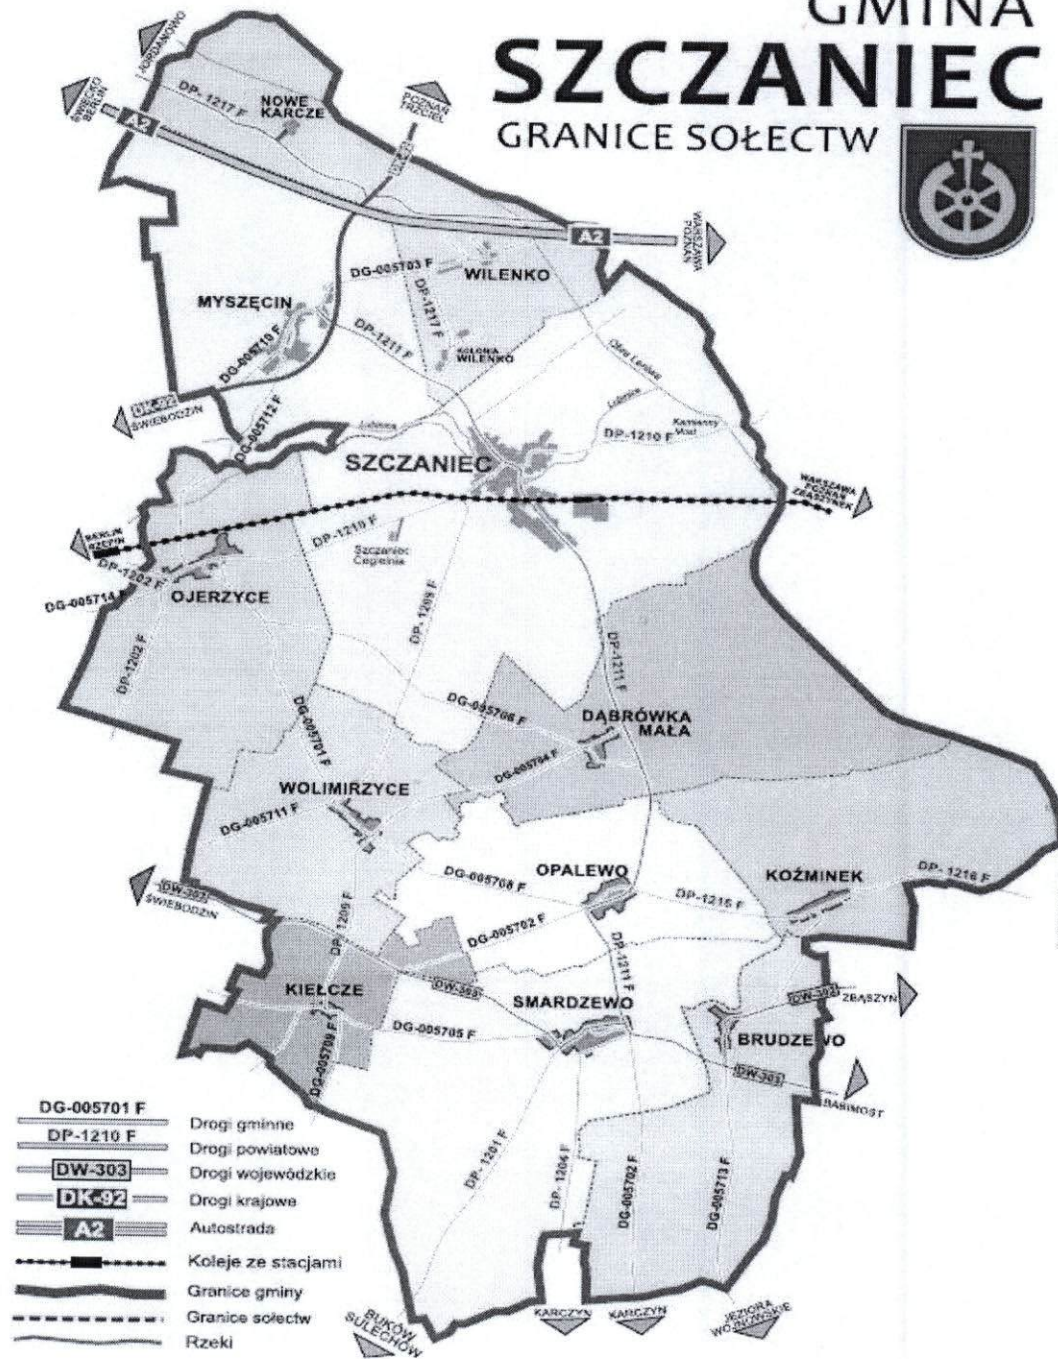

§ 3. 1. Obszar i przebieg granic Sołectw Myszęcín i Wilenko po odłączeniu określa załącznik mapowy nr 1 do niniejszej uchwały.

§ 4. Zmiana Statutów Sołectw Myszęcín i Wilenko zostanie dokonana odrębną uchwałą.

Załącznik do Uchwały Nr VIII/44/15
 Rady Gminy Szczaniec
 z dnia 25 marca 2015 r.

GMINA SZCZANIEC

GRANICE SOŁECTW

Uzasadnienie

Zmiana granic sołectwa Wilenko i Myszęcín polega na odłączeniu z obszaru Sołectwa Myszęcín osady Nowe Karcze i przyłączeniu tej osady do obszaru Sołectwa Wilenko. O powyższą zmianę granic wystąpili mieszkańcy osady Nowe Karcze. Po czym zgodnie z uchwałą nr IV/26/07 Rady Gminy Szczaniec z dnia 23 lutego 2007 roku w sprawie zasad i trybu przeprowadzania konsultacji społecznych, zostały przeprowadzone konsultacje z mieszkańcami powyższych miejscowości i mieszkańcy opowiedzieli się za przyłączeniem tej osady do Sołectwa Wilenko. W związku z powyższym została zaproponowana zmiana granic Sołectwa Wilenko i Sołectwa Myszęcín.