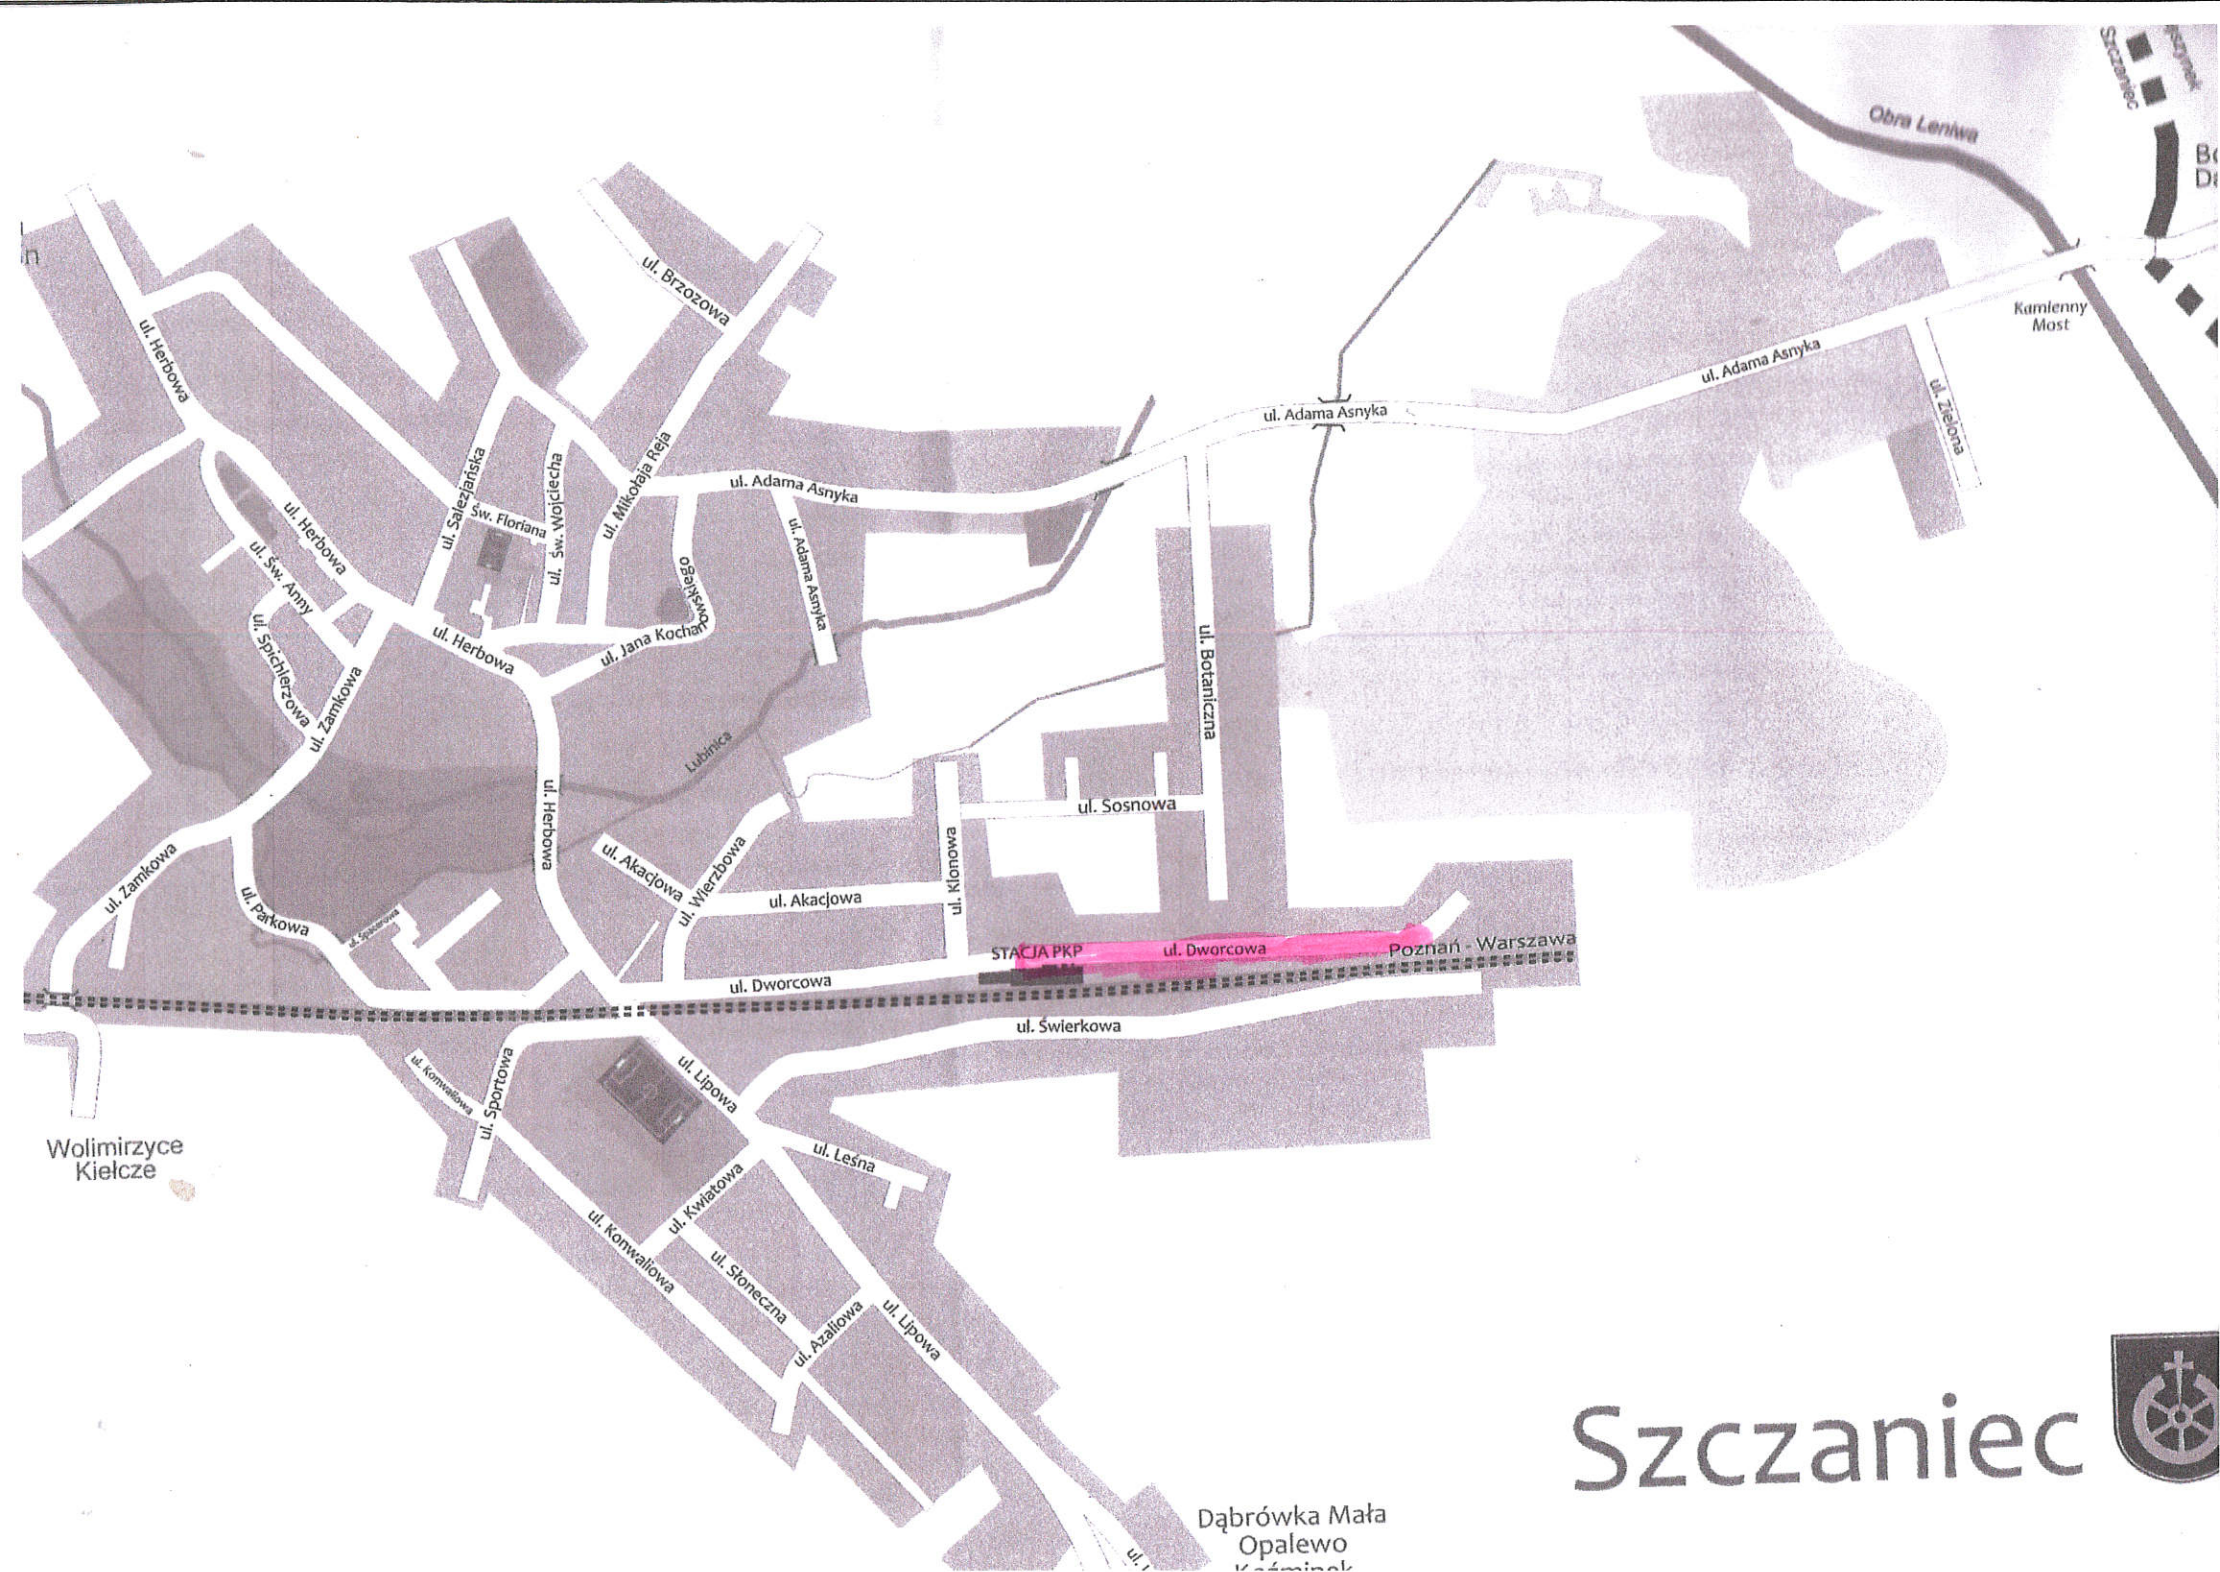

## **INTERPELACJA**

Zwracam się w sprawie przejęcia odcinka drogi która znajduje się na terenie PKP jest to ulica Dworcowa która przebiega przez teren PKP.

Motywuje tym, że na tym odcinku tej drogi jest wybudowana przez Gminę sieć wodociągowa, kanalizacyjna, która jest własnością Gminy.

Również na terenie tej działki znajduje się posesja prywatna, która ma dostęp do domu tylko przez teren PKP. Tez tam znajdują się budynki mieszkalne PKP.

Uważam, że przejęcie tego odcinka drogi jest zasadne co umożliwi dostęp do wbudowanej sieci w razie remontu, również umożliwi nam o dbanie tego odcinka drogi jak również oświetlenia. Jeśli byłaby możliwość przyjęcia budynków PKP to tez wnioskuję o ich przejęcie.

# Szczaniec

Dąbrówka Mała  
Opalewo  
Króminiek